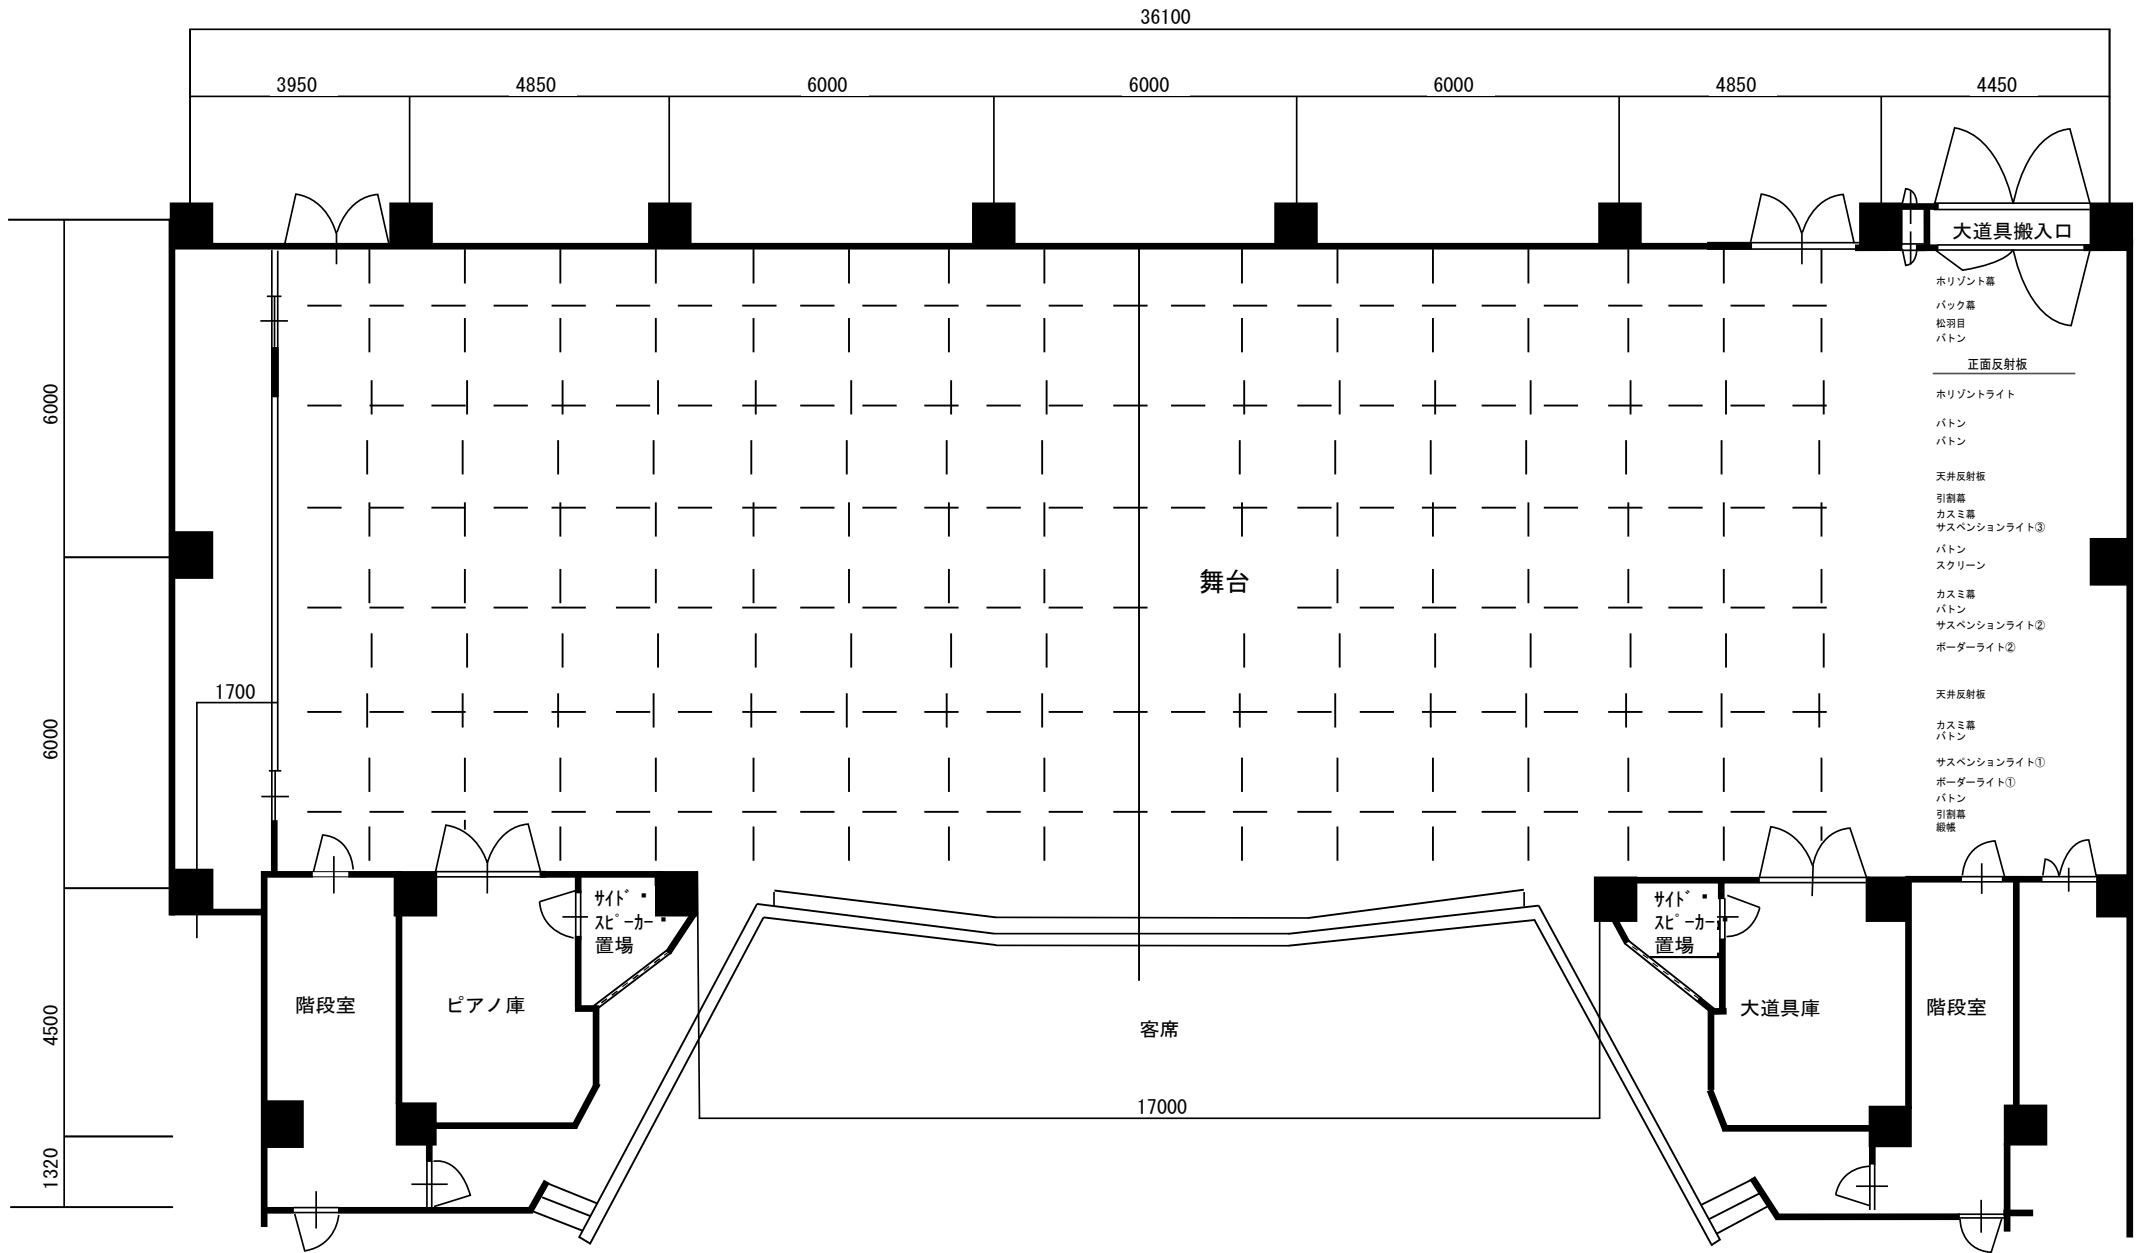

# コスモホール舞台平面図(2)

大道具搬入口

水平線幕  
バック幕  
松羽目  
バトン

正面反射板

水平線ライト

バトン

バトン

天井反射板

縦帳

舞台

客席

17000

階段室

ピアノ庫

サイド・  
スピーカー・  
置場

サイド・  
スピーカー・  
置場